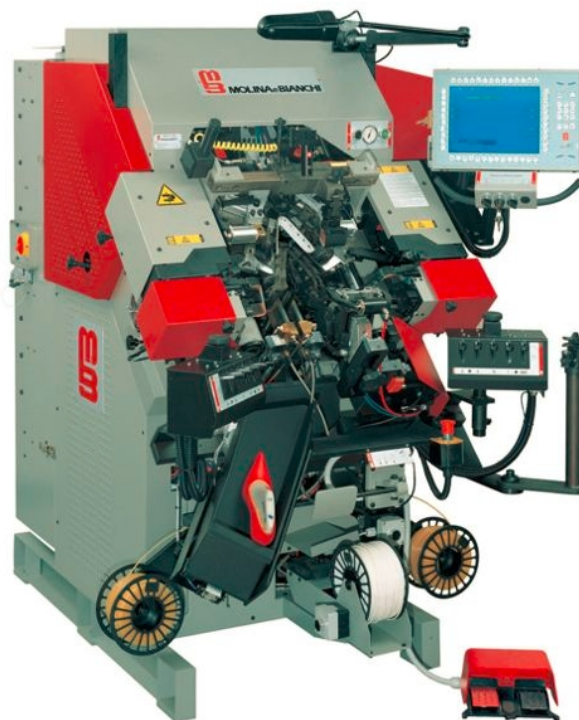

Molina e Bianchi

Sincron ZERO MW

SINCRON ZERO MW

napínací stroj špic

Technické parametry

| | |
|--------------|---------------------------|
| příkon | 2,5 kW |
| tlak min/max | 500-1000 kPa (5 -10 bar) |
| vzduch | 200 NL/ min |
| rozměry | 1350 x 1800 x 1870 mm |
| váha | 1150 kg |